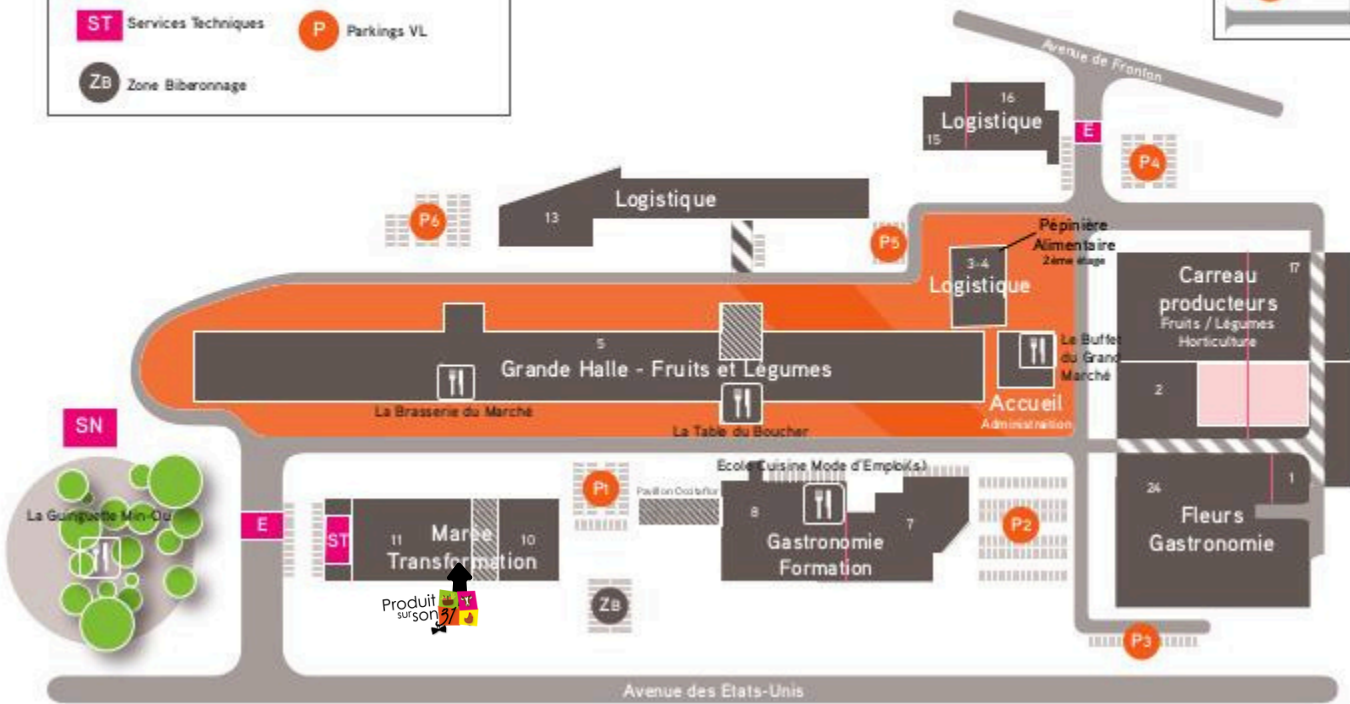

E Entrées	Pavillon du Midi
SN Service Nettoyage	4 restaurants (accessibles professionnels et particuliers)
ST Services Techniques	P Parkings VL
ZB Zone Biberonnage	

Avenue des Etats-Unis

Avenue de Franton

La Vache

Impasse du Marché Gare

Produit surson